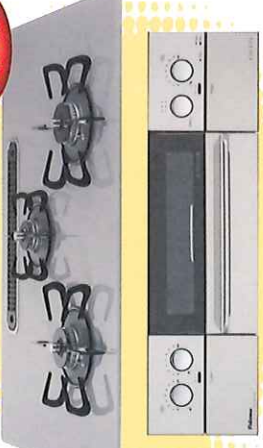

安心定期点検 キャンペーン

本日より▶
4/末まで

テーブルコンロ

洗練されたデザインと
ワイドグリルで料理ラクラク!

NEW

GRAND CHEF
料理にこだわりたくなる。総料理長という名のコンロ。

PA-A93WCR-R/L GOOD DESIGN AWARD
●希望小売価格 89,800円(税別)

セル価格 56,000円(税込)
ケアワンゴールド&パールアイポリマーPA-93WCHもおすすめです。

あじわざ

PA-N41BHA-R/L
●希望小売価格 44,800円(税別)

セル価格 29,000円(税込)

使いやすい機能とフラットトップ

ビルトインコンロ

FACEIS デザイン性と機能性を兼ね備えた
「らく快適コンロ」。

NEW

PD-810WV-75GJ
●希望小売価格 210,000円(税別)

セル価格 130,000円(税込)

Brillio

PD-AF61WV-75CK
●希望小売価格 167,000円(税別)

セル価格 99,000円(税込)

便利な機能を凝縮したハイブリッド選った3WAY

トップフレームの色は4色から選べます。

セル価格 80,000円(税込)

ハイブリッド選った3WAY

トップフレームの色は4色から選べます。

ラックオートメニュー機能

別売のラックを使用し、調理のモードとお好みの焼き加減を設定するだけで、グリル庫内を汚すことなく様々なメニューを自動で焼き上げます。

別売

別売

セル価格 7,000円(税込)

KIDS DESIGN AWARD 2017

GOOD DESIGN AWARD